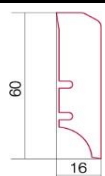

Länge 1850 / 2200 mm
Höhe 60 mm
Stärke 16 mm

LIS-DBE-ESS-220-060-P50	P50	2200	Eiche Espresso	5.279	2,14	
LIS-CZE-LAK-220-060-P50	P50	2200	Kirsche Lack	110	1,25	
LIS-ORZ-LAK-185-060-P50	P50	1850	Nuss Lack	148	1,00	2. Wahl
LIS-DBE-BRW-220-060-P50	P50	2200	Eiche BROWNIE,	521	1,20	
LIS-DBE-ANT-220-060-P50	P50	2200	Eiche Antik	836	1,58	
LIS-BKP-LAK-220-060-P50	P50	2200	Buche lack	682	1,23	
LIS-WEN-LAK-220-060-P50	P50	2200	Wenige Lack	548	2,09	
LIS-BKN-LAK-220-060-P50	P50	2200	Buche lack	2.450	2,15	
LIS-DBE-BI2-220-060-P50	P50	2200	Eiche Sense,	1.192	2,14	
LIS-KLO-LAK-220-060-P50	P50	2200	Ahorn Lack	1.417	2,09